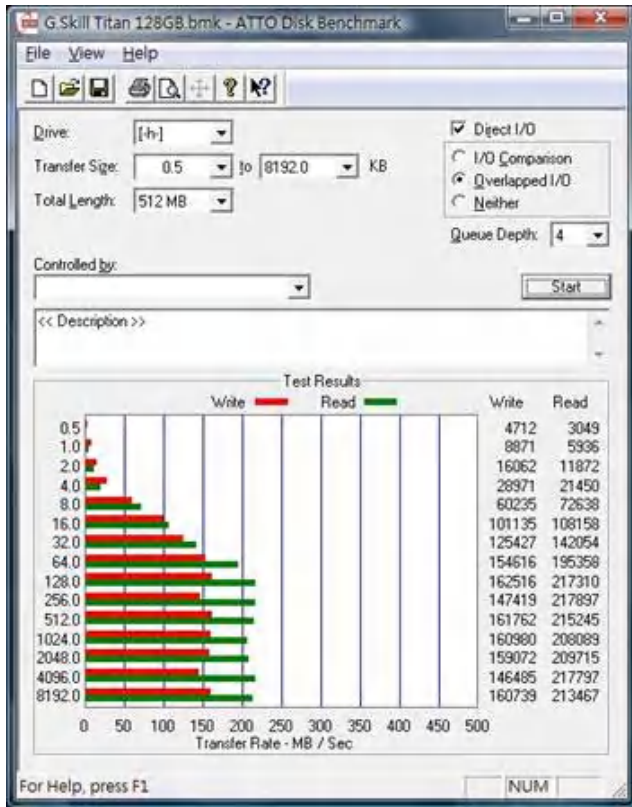

型番: FM-25S2S-128GBT1

■ CrystalDiskMark and ATTO tested result(128GB)

型番: FM-25S2S-256GBT1

■ CrystalDiskMark and ATTO tested result(256GB)