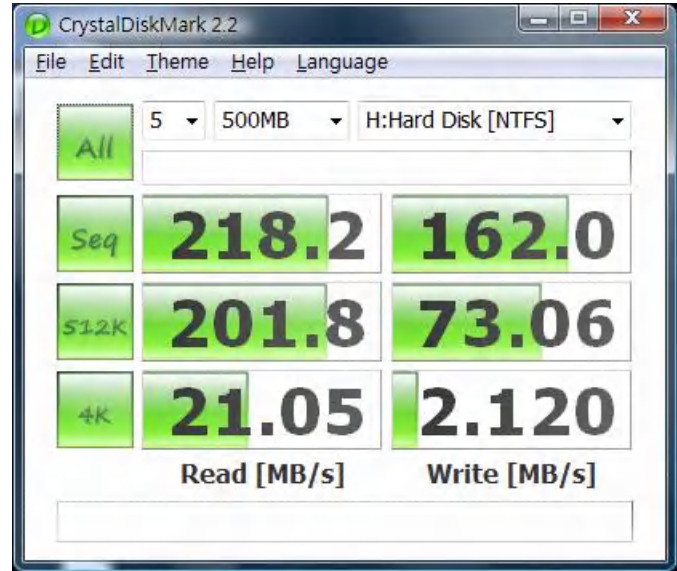

型番: FM-25S2S-128GBT1

■ CrystalDiskMark and ATTO tested result(128GB)

型番: FM-25S2S-256GBT1

■ CrystalDiskMark and ATTO tested result(256GB)