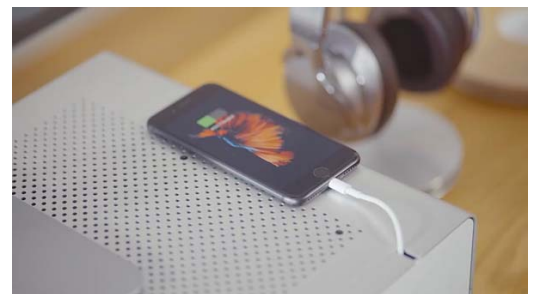

【ライト PC ゲーマーにもオススメできる内部構造】

省スペース PC にジャンル分けされる「Taku」ですが、ケース内部は各コンポーネントを意識したブロック設計がなされており「形態は機能に従う」を体現しています。

結果として、最大 280mm のビデオカード、SFX-L 規格対応の設置スペースが確保され、PC ゲームを動作させても十分なスペックを発揮できる PC を構築することが可能です。

ストレージも 3.5 インチ HDD ×1、2.5 インチ HDD ×2 が搭載可能で、キューブや小型 PC と匹敵する搭載が可能です。

【ケーブルマネージメントを利用したモバイルデバイスとの接続】

「Taku」側面には、USB3.0 ポートを 2 ポートとオーディオ入出力ポートを備えてあり、ヘッドセットやスピーカー、ポータブル HDD といった周辺機器との接続を簡単に行うことができます。

フロント側にはケーブル用の通し穴が 2 つ備わっています。この通し穴にケーブルを通すことで、システム内部を通して「Taku」の背面ポート(例えば USB ポート)に接続し、お使いのスマートフォンや周辺機器の USB 充電ケーブルを簡単かつ綺麗に管理することができます。そのため、側面に備わった使いやすい USB ポートが塞がれることはありません。