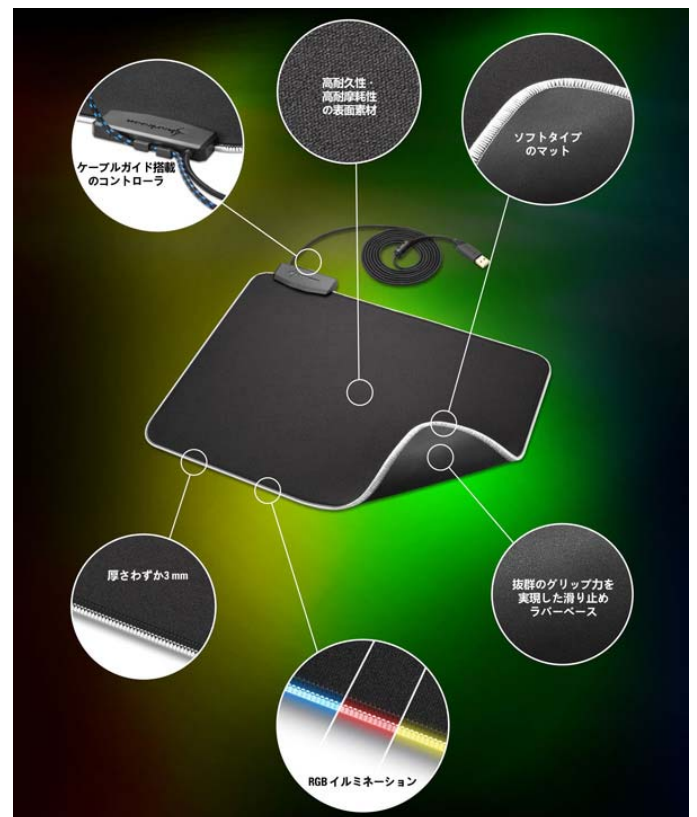

[Mode 1] シングルカラーモード。任意の LED カラー点灯。

[Mode 2] プレスモード。任意の LED カラーが緩やかに点滅。

[Mode 3] RGB モード。Mode2 の点滅動作に加え、LED カラーが順に切り替え。

([Mode4] LED OFF)

長押し : 輝度調整。(Mode 1、Mode 3 のみ有効)

■高いユーザビリティ

Sharkoon 1337 RGB はゲーミングマウスパッドをベースに開発されています。

PC ゲーマーがマウス操作に要望する機能は高く、それを実現することは、一般ユーザーも満足するスペックとなっております。

ケーブルガイド :

反応速度を重要視する有線マウスにおいて、ケーブルのわずらわしさを解決します。

表面素材 :

ゲームユースで求められる高耐久性・高耐摩耗性を実現するテキスタイル素材を採用。

グリップ抜群のラバーベース :

パッド裏面は抜群のグリップ力を実現するラバーベースとなっています。そのため、マウス操作時にパッドがずれることはありません。

ソフトタイプ素材採用 :

パッド部、そして LED のフレーム部に至るまで、ソフトタイプ素材が採用されています。用意に丸めることができるので、ゲーム大会等への遠征時でもかさばることはありません。

理想サイズ :

厚さわずか 3 mm、幅 359 mm、奥行 279 mm となっており、気軽に使えるサイズのため、ゲーマーにとっても理想的です。

[release_SHA-1337RGB-MAT]

- 製品名 1337 RGB
- 製品型番 SHA-1337RGB-MAT (JAN: 4044951021567)
- 想定売価 SHA-1337RGB-MAT 2,980 円前後 (税抜き)
- 製品 URL <https://ja.sharkoon.com/product/21567#desc>
<http://www.dirac.co.jp/1337-rgb/>