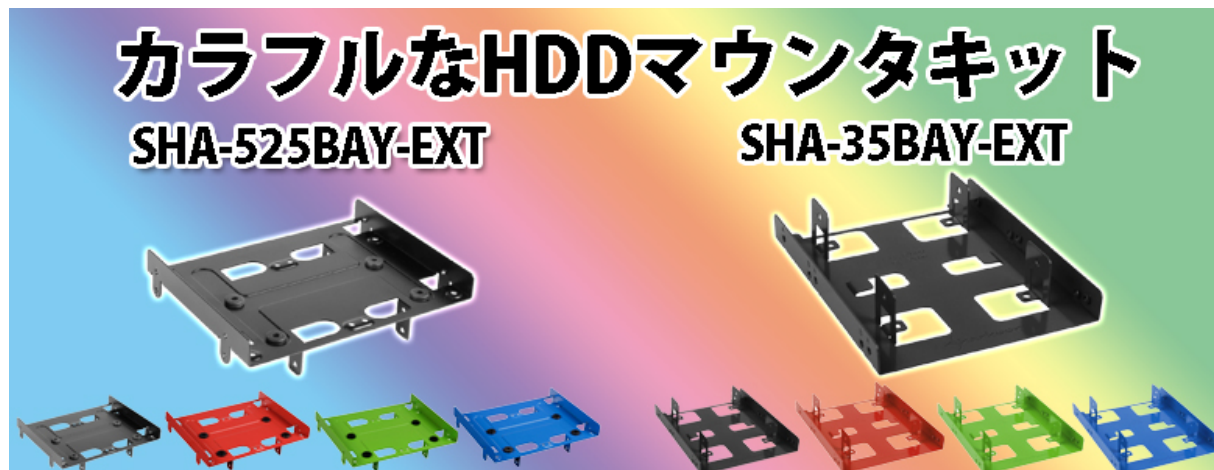

[release_SHA-BAY-EXT]

【Sharkoon 社ハードディスクマウンタキット発売開始】

株式会社ディラック PC 事業部は独 Sharkoon 社(以下:Sharkoon 社)製品である「SHA-525BAY-EXT シリーズ」ならびに「SHA-35BAY-EXT シリーズ」を 9 月 13 日(金)より発売開始いたします。

本製品群は、ハードディスクを増設する際に用いるハードディスクマウンタキットです。5.25 インチベイ取付用である「SHA-525BAY-EXT シリーズ」は、3.5 インチハードディスク 1 基+2.5 インチハードディスク 2 基、または 2.5 インチハードディスク 4 基のいずれかのパターンで増設が可能です。

3.5 インチベイ取付用である「SHA-35BAY-EXT シリーズ」は、2.5 インチハードディスク 2 基増設が可能です。製品には取付ネジとディスク固定ネジがあらかじめ同梱されており、ご購入後すぐにディスクの増設が可能です。

いずれの製品群も、ブラックモデル・レッドモデル・グリーンモデル・ブルーモデルの 4 色用意。ご好評いただいている同社ミドルタワーシリーズ T28 Ver.3 のインナーカラーともマッチします。

SHA-525BAY-EXT シリーズ店頭想定価格：¥1000 円前後(税込み)

SHA-35BAY-EXT シリーズ店頭想定価格：¥900 円前後(税込み)

[release_SHA-BAY-EXT]

製品仕様:

5.25 インチベイ用「SHA-525BAY-EXT シリーズ」	
製品名 JAN コード ボディカラー	SHA-525BAY-EXT-BK/4571388250814/ブラック
	SHA-525BAY-EXT-RD/4571388250821/レッド
	SHA-525BAY-EXT-GR/4571388250838/グリーン
	SHA-525BAY-EXT-BL/4571388250845/ブルー
製品寸法	116mm-146mm-37mm
搭載可能ディスク	3.5"HDD 1 基+2.5"HDD 2 基 または 2.5"HDD 4 基

3.5 インチベイ用「SHA-35BAY-EXT シリーズ」	
製品名 JAN コード ボディカラー	SHA-35BAY-EXT-BK/4571388250852/ブラック
	SHA-35BAY-EXT-RD/4571388250869/レッド
	SHA-35BAY-EXT-GR/4571388250876/グリーン
	SHA-35BAY-EXT-BL/4571388250883/ブルー
製品寸法	120mm-102mm-24mm
搭載可能ディスク	2.5" HDD 2 基