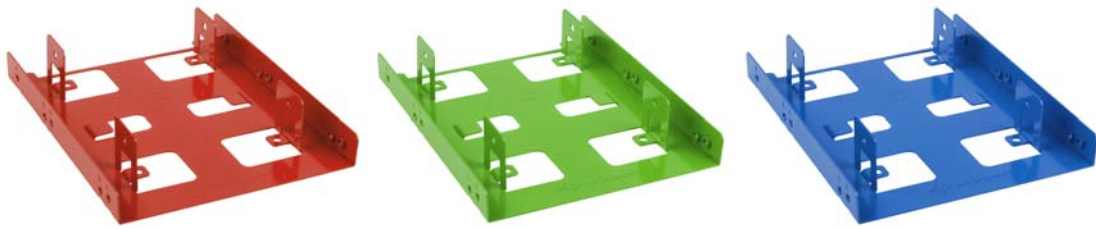

[release_SHA-BAY-EXT]

◆お問合せ

株式会社ディラック PC 事業部 電話：03-5298-3880

担当：齊藤（サイトウ） saito@dirac.co.jp 渡辺 watanabe@dirac.co.jp

WEB： <http://www.dirac.co.jp/sha-bay-ext-series/> (現在作成中)

その他お問い合わせ e-mail： info@dirac.co.jp

※ご不明な点などございましたら、上記の e-mail にてお問い合わせください。