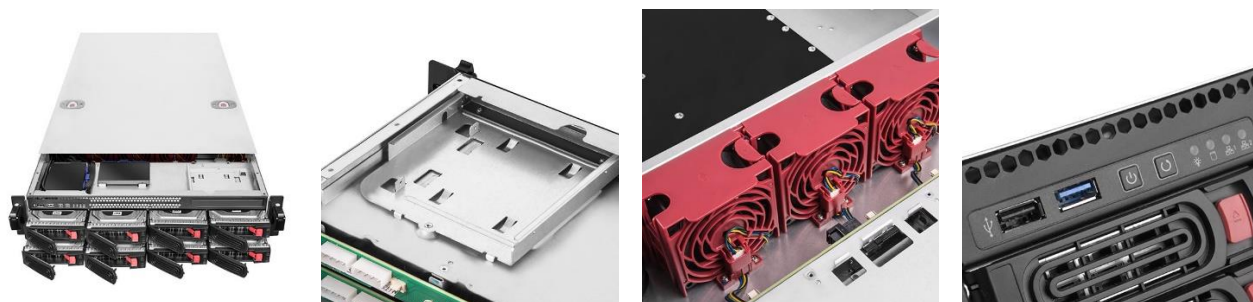

[release_SST-RM41-506 / SST-RM41-H08]

■製品画像 (RM22-308)